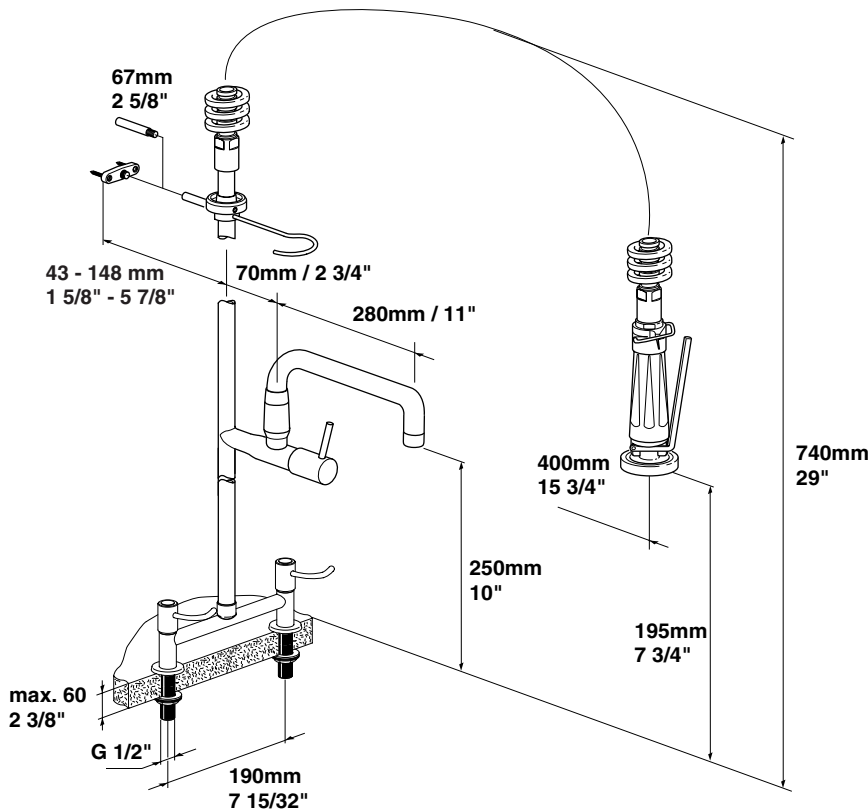

KWC

ARMATUREN
ROBINETTERIE
RUBINETTERIA
GRIFERIA
FAUCETS

802 127

04/99

Montage- und Serviceanleitung
Instructions de montage et d'entretien
Istruzioni di montaggio e di assistenza
Instrucciones de montaje y servicio
Installation and service instructions

Küchenarmatur mit Geschirrbrause
Robinetterie de cuisine avec douchette
Rubinetteria per cucina con doccia
Grifferia de cocina con doccia
Kitchen faucet with pre-rinse unit

KWC DISCO
K.10.D2.64.000C

USA / CAN:

D Betriebsdaten:
Idealer Betriebsdruck : 3 bar
Max. Betriebsdruck : 5 bar
Druckgleichheit empfohlen
Ideale Wassertemperatur : 65 °C
Max. Wassertemperatur : 90 °C

Achtung:
Vor Montage die Leitungen gründlich durchspülen!

F Caractéristiques de fonctionnement
Pression de service idéale : 3 bar
Pression de service max. : 5 bar
Egalité de pression recommandée
Température idéale de l'eau : 65 °C
Température max. de l'eau : 90 °C

Attention:
Rincer à fond la tuyauterie avant le montage!

I Caratteristiche di funzionamento
Pressione di servizio ideale : 3 bar
Pressione di servizio mass. : 5 bar
Si raccomanda pressioni uguali
Temperatura acqua calda ideale : 65 °C
Temperatura acqua calda mass. : 90 °C

Attenzione:
Risciacquare bene le tubazioni prima del montaggio!

Sp Características de funcionamiento
Presión ideal de servicio : 3 bar
Presión máxima de servicio : 5 bar
Se recomienda la igualdad de las presiones
Temperatura ideal del agua : 65 °C
Temperatura máxima del agua : 90 °C

Atención:
Limpiar escrupulosamente las tuberías antes del montaje!

E Operating data
Ideal operating pressure : 3 bar (45 PSI)
Max. operating pressure : 5 bar (70 PSI)
Equal pressures cold/warm recommended
Ideal water temperature : 65 °C (149°F)
Max. water temperature : 90 °C (194°F)

Attention:
Before installation flush pipes thoroughly!

Schweiz, Suisse:
KWC AG
Hauptstrasse
CH-5726 Unterkulm

Tel. : 062 768 67 77
Fax : 062 768 61 62

Deutschland:
KWC Deutschland GmbH
Rigipstrasse 15
71083 Herrenberg 6

Tel. : 07032-7809 0
Fax : 07032-7809 30

Oesterreich:
KWC Armaturen GmbH
Langgasse 114
6830 Rankweil

Tel. : 05522 48 684
Fax : 05522 48 685

France:
KWC Robinetterie
Route industrielle
de la Hardt 19A
67120 Molsheim

Tel. : 03.88.49.41.00
Fax : 03.88.49.41.05

Italia:
KWC Italia SRL
Via A. Meucci, 34
36057 Arcugnano (VI)

Tel. : 444 96 48 20 / 22
Fax : 444 96 47 35

USA:
KWC FAUCETS INC.
1555 OAKBROOK DRIVE # 110
NORCROSS, GEORGIA 30093

Phone : 770 . 248 . 1600
Fax : 770 . 248 . 1608